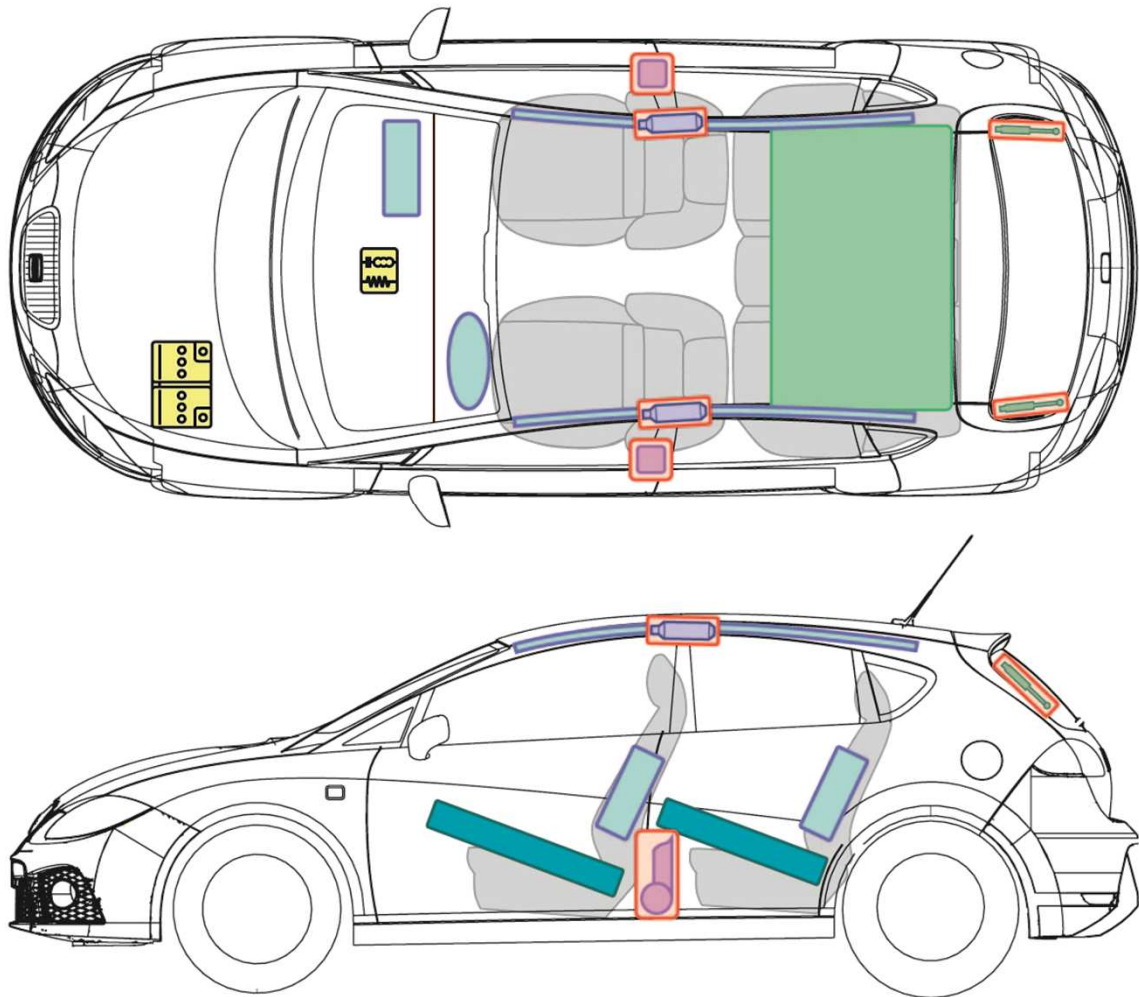

Leon

(ab 2006)

Leon

Legende

	Airbag		Karosserie- verstärkung		Steuergerät für Airbag
	Gas generator		Überoll- schutz		Batterie
	Gurtstraffer		Gasdruck- dämpfer		Kraftstoff- tank