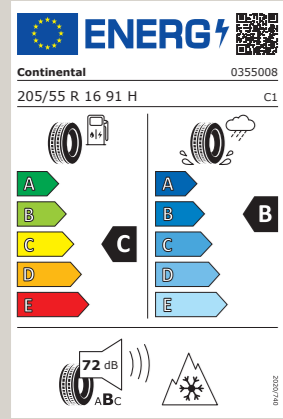

**Komplettrad
Continental WinterContact TS 860**
Leichtmetallfelge Abrera II, schwarz, 16"
205/55 R16 91H

Bestellnummer: Z205556HABCCS0