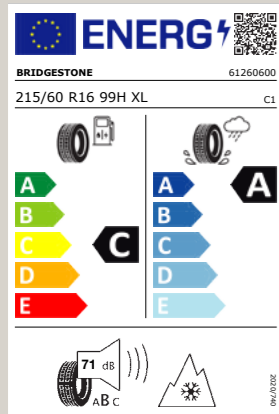

**Komplettrad
Bridgestone BLIZZAK LM005**
Leichtmetallfelge Abrera II, schwarz, 16"
215/60 R16 99H XL

Bestellnummer: Z216606HABBLC1