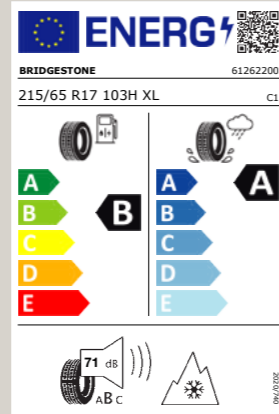

**Komplettrad
Bridgestone BLIZZAK LM005**
Leichtmetallfelge Abrera II, anthrazit, 17"
215/65 R17 103H XL

Bestellnummer: Z216657H3ABLC1