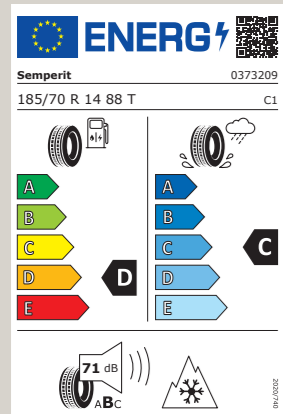

Bestellnummer: 6J0601147D WKR

**Komplettrad  
Semperit MASTER-GRIP 2**  
Stahlfelge, schwarz, 14"  
185/70 R14 88T

Bestellnummer: Z185704T3SMMG1