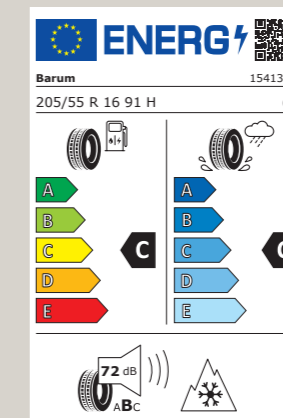

**Kompletttrad
Barum Polaris 5**
Stahlfelge, schwarz, 16"
205/55 R16 91H

Bestellnummer: Z205556H3BLML0