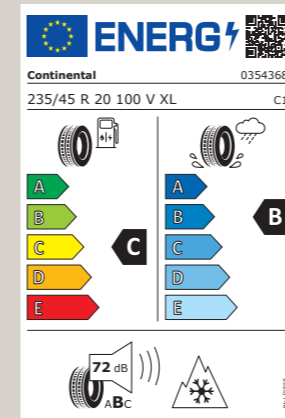

# Alhambra

**Komplettrad**  
**Continental WinterContact TS 830 P Seal**  
Stahlfelge, schwarz, 16"  
205/60 R16 96H XL

Bestellnummer: Z204606H3BPSCO

Tarraco

**Mach es großartig.**

Was wichtig ist, liegt vor dir. Egal, wie die Straßenverhältnisse sind. Denn mit unseren Winterkomplettträgern ist deinem SEAT Tarraco kein Weg zu weit. Und kein Ziel zu groß.