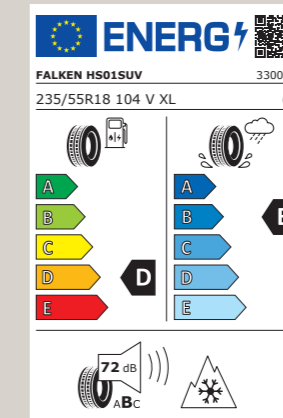

**Kompletttrad
FALKEN EUROWINTER HS01SUV**
Leichtmetallfelge OE Exclusive, silver black, 18"
235/55 R18 104V XL

Bestellnummer: Z236558VT8BFE1