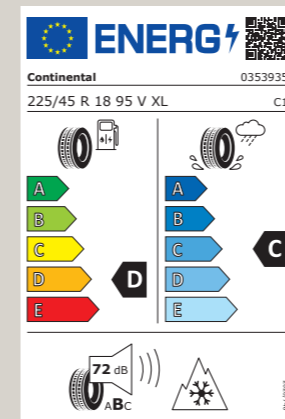

**Kompletttrad
Continental WinterContact TS 850 P**

Leichtmetallfelge OE Akira, silber, 18"
225/45 R18 95V XL

Bestellnummer: Z226458VA8MSC0