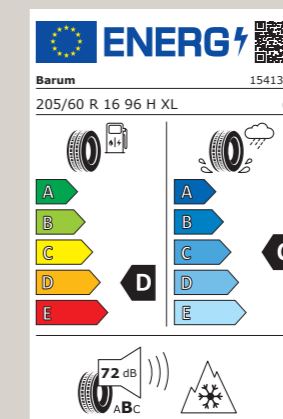

**Kompletttrad
Barum Polariz 5**

Stahlfelge, schwarz, 16"
205/60 R16 96H XL

Bestellnummer: Z206606H3ALML0

Alhambra