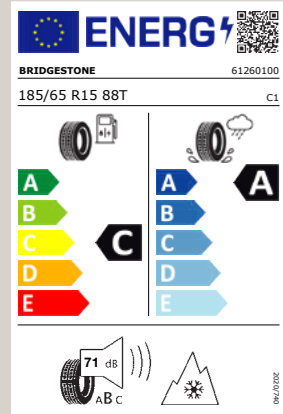

**Komplettrad
Bridgestone BLIZZAK LM005**
Leichtmetallfelge Abrera II, anthrazit, 15"
185/65 R15 88T

Bestellnummer: Z185655TABALC1