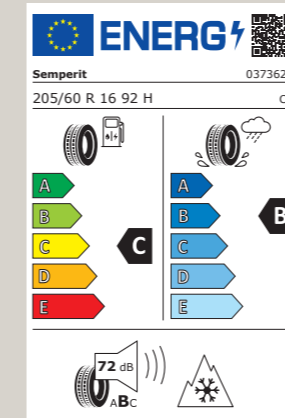

**Komplettrad
Semperit SPEED-GRIP 5**
Stahlfelge, schwarz, 16"
205/60 R16 92H

Bestellnummer: Z205606H3SMSG1