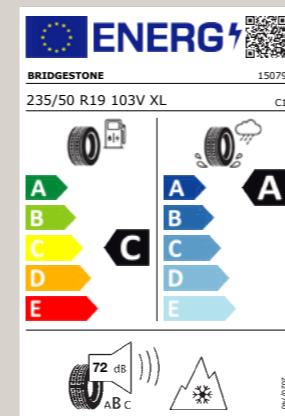

**Kompletttrad
Bridgestone BLIZZAK LM005**
Leichtmetallfelge OE Exclusive, silver black, 19"
235/50 R19 103V XL

Bestellnummer: Z236509V38BLC1