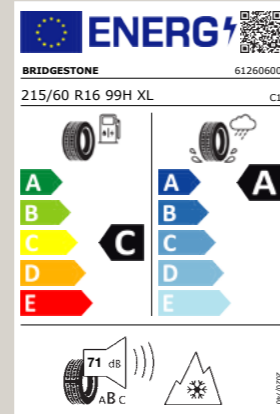

**Komplettrad
Bridgestone BLIZZAK LM005**
Leichtmetallfelge Abrera II, anthrazit, 16"
215/60 R16 99H XL

Bestellnummer: Z216606HAABLC1