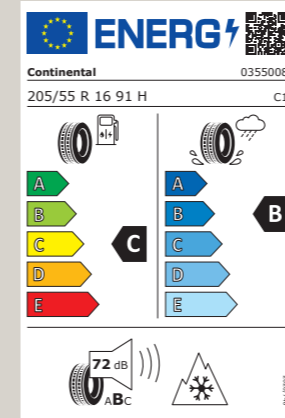

**Komplettrad
Continental WinterContact TS 860**
Leichtmetallfelge Abrera II, silber, 16"
205/55 R16 91H

Bestellnummer: Z205556HASCCS0