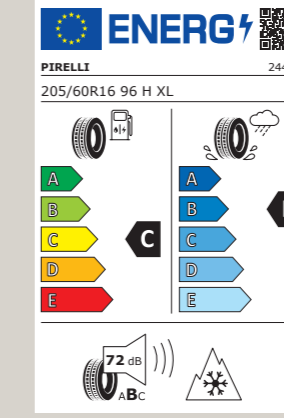

**Komplettrad
Pirelli WINTER SOTTOZERO 3 Seal**
Leichtmetallfelge Abrera II, anthrazit, 16"
205/60 R16 96H XL

Bestellnummer: Z204606HAAPZB1