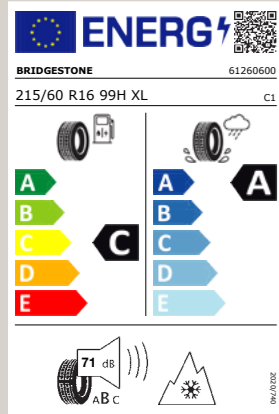

**Komplettrad
Bridgestone BLIZZAK LM005**
Leichtmetallfelge Abrera II, silber, 16"
215/60 R16 99H XL

Bestellnummer: Z216606HASBLC1