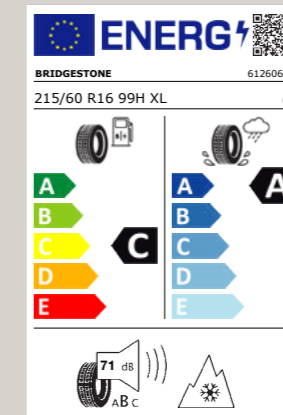

**Kompletttrad
Bridgestone BLIZZAK LM005**
Stahlfelge, schwarz, 16"
215/60 R16 99H XL

Bestellnummer: Z216606H3SBLC1

Ateca