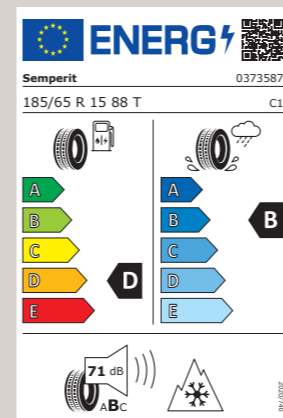

**Kompletttrad
Semperit SPEED-GRIP 5**

Stahlfelge, schwarz, 15"
185/65 R15 88T

Bestellnummer: Z185655T3BLLC1