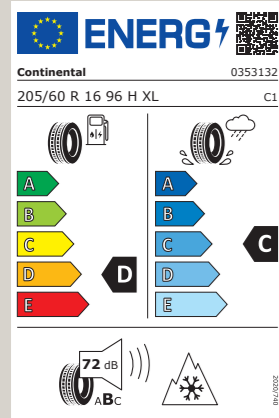

Komplettrad
Continental WinterContact TS 830 P Seal
Stahlfelge, schwarz, 16"
205/60 R16 96H XL

Bestellnummer: Z204606H3BPSCO