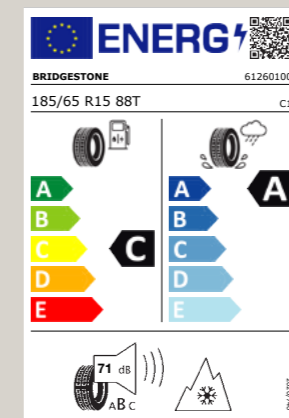

**Kompletttrad
Bridgestone BLIZZAK LM005**

Leichtmetallfelge Abrera II, schwarz, 15"
185/65 R15 88T

Bestellnummer: Z185655TABBLC1

ibiza