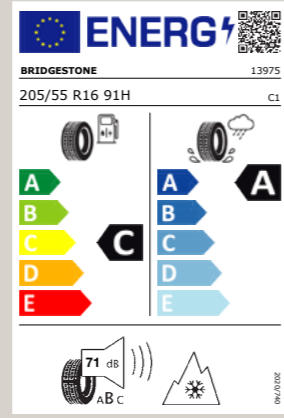

Bestellnummer: Z205556H3BLML0

Leon

**Komplettrad  
Continental WinterContact TS 860**  
Leichtmetallfelge Abrera II, anthrazit, 16"  
205/55 R16 91H

Bestellnummer: Z205556HAABCS0

**Komplettrad  
Bridgestone BLIZZAK LM005**  
Leichtmetallfelge Abrera II, silber, 16"  
205/55 R16 91H