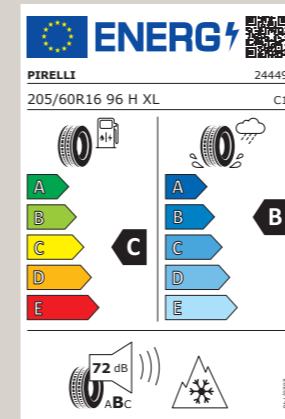

**Komplettrad
Pirelli WINTER SOTTOZERO 3 Seal**
Leichtmetallfelge Abrera II, schwarz, 16"
205/60 R16 96H XL

Bestellnummer: Z204606HABPZB1