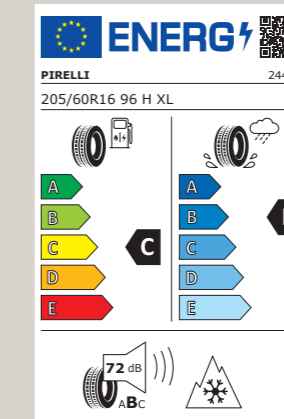

**Komplettrad
Pirelli WINTER SOTTOZERO 3 Seal**
Leichtmetallfelge Abrera II, silber, 16"
205/60 R16 96H XL

Bestellnummer: Z205606HASPZB1

Arona