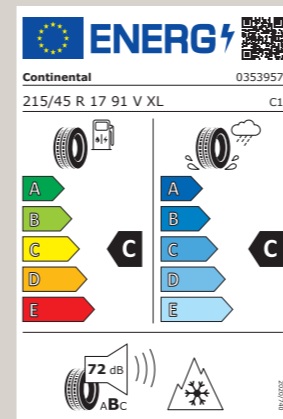

**Kompletttrad
Continental WinterContact TS 850 P**

Leichtmetallfelge OE, silber, 17"
215/45 R17 91V XL

Bestellnummer: Z216457V3CST51