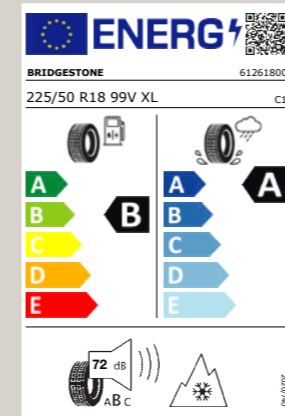

**Kompletttrad
Bridgestone BLIZZAK LM005**
Leichtmetallfelge OE Performance, silber, 18"
225/50 R18 99V XL

Bestellnummer: Z226508V3SBLC1