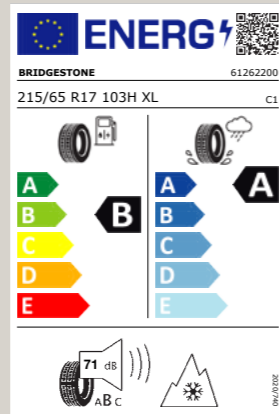

**Komplettrad
Bridgestone BLIZZAK LM005**
Leichtmetallfelge Abrera II, silber, 17"
215/65 R17 103H XL

Bestellnummer: Z216657H3SBLC1