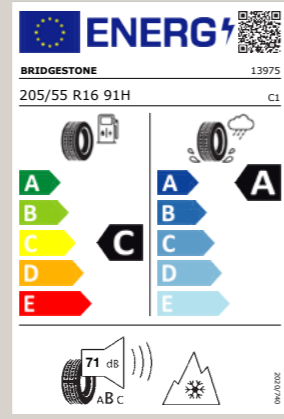

**Komplettrad
Bridgestone BLIZZAK LM005**
Leichtmetallfelge Abrera II, schwarz, 16"
205/55 R16 91H

Bestellnummer: Z205556HABBEHO