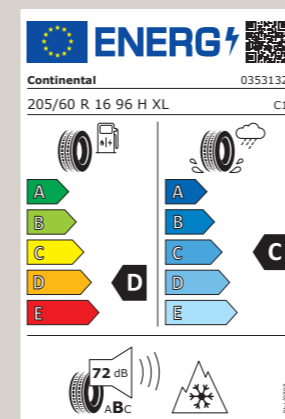

**Kompletttrad
Continental WinterContact TS 830 P Seal**

Leichtmetallfelge Abrera II, silber, 16"
205/60 R16 96H XL

Bestellnummer: Z204606HASCSA0