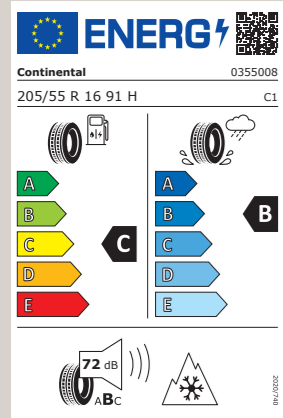

**Komplettrad
Continental WinterContact TS 860**
Leichtmetallfelge Abrera II, anthrazit, 16"
205/55 R16 91H

Bestellnummer: Z205556HAABCS0