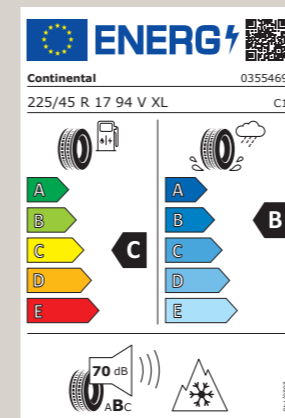

**Kompletttrad
Continental WinterContact TS 870 FR**
Leichtmetallfelge Xcellence, silber, 17"
225/45 R17 94V XL

Bestellnummer: Z225457HHFACS1