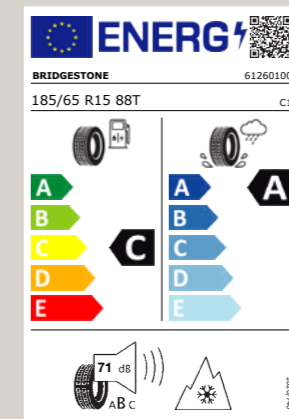

**Kompletttrad
Bridgestone BLIZZAK LM005**

Leichtmetallfelge Abrera II, silber, 15"
185/65 R15 88T

Bestellnummer: Z185655TABSLC1