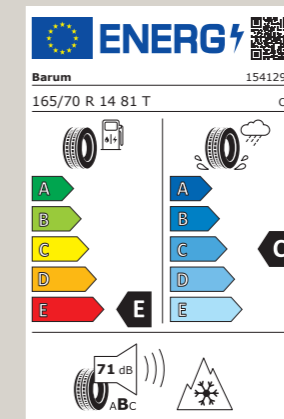

**Komplettrad  
Continental WinterContact TS 860**

Leichtmetallfelge OE Mii electric, grey, 16"  
185/50 R16 81H

Bestellnummer: Z185506HA12SC0

**Komplettrad  
Barum Polaris 5**

Stahlfelge, schwarz, 14"  
165/70 R14 81T