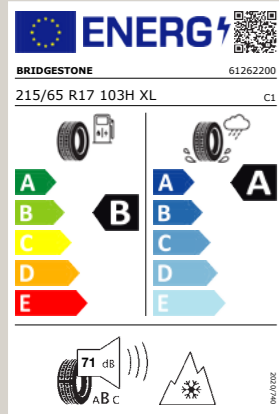

Bestellnummer: Z236509V38BLC1

**Kompletttrad  
FALKEN EUROWINTER HS01SUV**  
Leichtmetallfelge OE Exclusive, silver black, 18"  
235/55 R18 104V XL

Bestellnummer: Z236558VT8BFE1

Tarraco

**Komplettrad  
Bridgestone BLIZZAK LM005**  
Leichtmetallfelge Abrera II, schwarz, 17"  
215/65 R17 103H XL