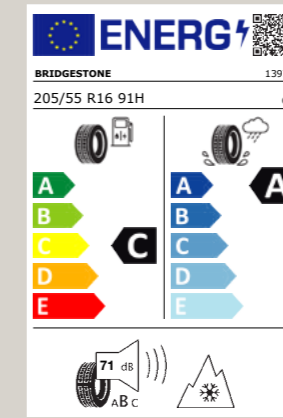

**Kompletttrad  
Continental WinterContact TS 830 P**  
Leichtmetallfelge OE FR machined, grey, 18"  
225/40 R18 92V XL

Bestellnummer: Z225408VHFACSO

**Kompletttrad  
Bridgestone BLIZZAK LM005**  
Stahlfelge, schwarz, 16"  
205/55 R16 91H