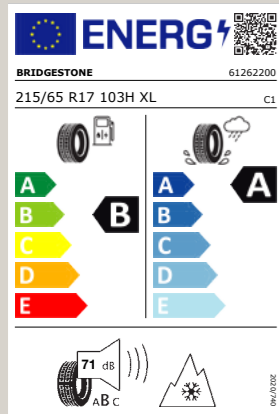

**Komplettrad
Bridgestone BLIZZAK LM005**
Leichtmetallfelge OE Dynamic, silber, 17"
215/65 R17 103H XL

Bestellnummer: Z216657HASBBL1