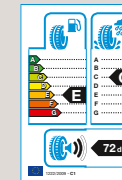

Kompletttrad Bridgestone BLIZZAK LM001

Leichtmetallfelge EXCELLENCE DYNAMIC,
silber, 17", 205/55 R17 95H
Bestellnummer: Z206557HB7BLB8

Mii electric

Ibiza

Arona

Leon

Ateca

Alhambra

Tarraco

Zubehör