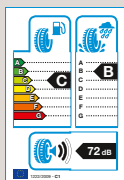

Komplettad Continental WinterContact TS 860

Leichtmetallfelge Abrera II, anthrazit, 16"
205/55 R16 91H

Bestellnummer: Z205556HAABCS0