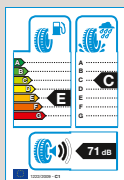

Komplettreifen Semperit MASTER-GRIP 2

Leichtmetallfelge Abrera II, schwarz, 15"
185/65 R15 88T
Bestellnummer: Z185655TASBSMO