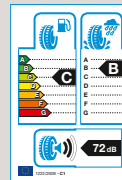

Kompletttrad Pirelli WINTER SOTTOZERO 3 Seal

Leichtmetallfelge Abrera II, anthrazit, 16"
205/60 R16 96H
Bestellnummer: Z204606HABPZB9