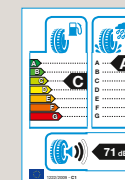

Komplettad Bridgestone BLIZZAK LM005

Leichtmetallfelge Abrera II, anthrazit, 16"
205/55 R16 91H

Bestellnummer: Z205556HAABEHO

Mii electric

Ibiza

Arona

Leon

Ateca

Alhambra

Tarraco

Zubehör