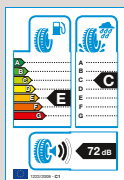

**Kompletttrad
Semperit MASTER-GRIP 2**
Leichtmetallfelge Abrera II, anthrazit, 17"
215/65 R17 99H

Bestellnummer: Z215657HAASET9