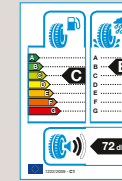

Kompletttrad Pirelli WINTER SOTTOZERO 3 Seal

Leichtmetallfelge Abrera II, schwarz, 16"
205/60 R16 96H
Bestellnummer: Z204606HABPZB0