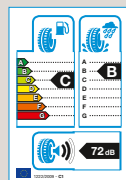

Ateca

Alhambra

Tarraco

Zubehör

Der neue SEAT Leon

**Komplettrad
Bridgestone BLIZZAK LM005**
Leichtmetallfelge Abrera II, schwarz, 16"
205/55 R16 91H

Bestellnummer: Z205556HABBEHO

**Komplettrad
Continental WinterContact TS 860**
Leichtmetallfelge XCELLENCE, silber, 17"
225/45 R17 94V XL