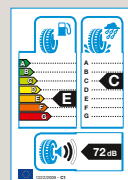

Kompletttrad Barum Polaris 5

Leichtmetallfelge Abrera II, silber, 16"
205/55 R16 91H
Bestellnummer: Z205556HABLM9