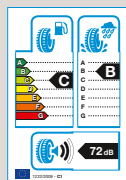

Komplettad Continental WinterContact TS 860

Leichtmetallfelge Abrera II, schwarz, 16"
205/55 R16 91H

Bestellnummer: Z205556HABCCS0