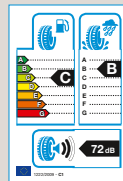

Arona

Freu dich drauf.

Mit unseren Winterkomplettködern für deinen SEAT Arona genießt du jeden Kilometer – bei jedem Wetter.

Kompletttrad Barum Polaris 5

Stahlfelge, schwarz, 16"
205/60 R16 96H XL
Bestellnummer: Z205606H3BLML0