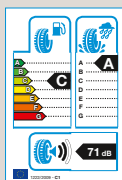

Bestellnummer: Z225457HHFACSO

**Komplettrad
Continental WinterContact TS 830 P**
Leichtmetallfelge FR, brillantgrau, 18"
225/40 R18 92V XL

Bestellnummer: Z225408VHFACSO

Ateca

Sei bereit.

Mit optimalen Winterkomplettködern von deinem SEAT Partner bist du in deinem SEAT Ateca auf alles vorbereitet – auch wenn es draußen ungemütlich ist.