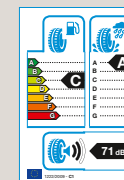

**Kompletttrad
Bridgestone BLIZZAK LM005**
Leichtmetallfelge Abrera II, schwarz, 17"
215/55 R17 98V
Bestellnummer: Z216557VABBLCO