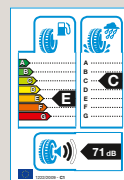

Original Radzierblende

für Stahlfelge, 15"
Bestellnummer: 6F0601147A WKR

Komplettreifen Semperit MASTER-GRIP 2

Leichtmetallfelge Abrera II, silber, 15"
185/65 R15 88T
Bestellnummer: Z185655TASPSMO