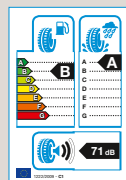

**Kompletttrad
Bridgestone BLIZZAK LM005**
Leichtmetallfelge Abrera II, anthrazit, 17"
215/65 R17 99H

Bestellnummer: Z215657HAABLTO