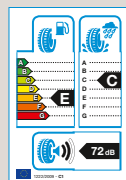

**Kompletttrad
Semperit MASTER-GRIP 2**
Leichtmetallfelge Abrera II, schwarz, 17"
215/65 R17 99H

Bestellnummer: Z215657HABSET9