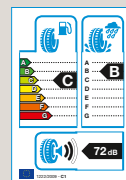

Komplettad Continental WinterContact TS 830 P

Leichtmetallfelge Izaros, silber, 17"
205/60 R16 96H

Bestellnummer: Z204606HA6CPA9