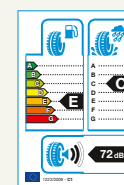

SOPHISTICATED. BEI JEDEM WETTER.

Bring die Kraft eines perfekten Athleten sicher auf die Straße.
Mit Winterkompletträdern, die die Leistung deines neuen CUPRA
Leon perfekt ergänzen.