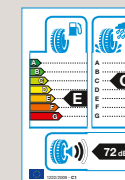

Bestellnummer: Z206606H3ALML0

Komplettad Continental WinterContact TS 830 P

Stahlfelge, schwarz, 16"
205/60 R16 96H

Bestellnummer: Z204606H3BPSCO

Original Radzierblende für Stahlfelge, 16"

Bestellnummer: 7N5601147B WKR