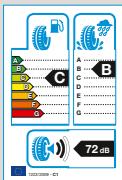

Kompletttrad Pirelli WINTER SOTTOZERO 3 Seal

Leichtmetallfelge Abrera II, silber, 16"
205/60 R16 96H
Bestellnummer: Z205606HASPZB9