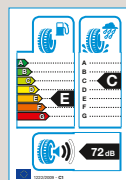

Komplettad Continental WinterContact TS 830 P

Stahlfelge, schwarz, 16"
205/60 R16 96H

Bestellnummer: Z204606H3BPSCO