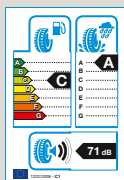

Kompletttrad Bridgestone BLIZZAK LM005

Leichtmetallfelge Abrera II, schwarz, 16"
205/55 R16 91H
Bestellnummer: Z205556HABBEH9