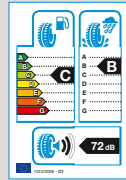

Alhambra

Tarraco

Zubehoer

Tarraco

Komplettrad
Continental WinterContact TS 850 P
Leichtmetallfelge Exclusive, schwarz, 19"
235/50 R19 99V

Bestellnummer: Z235509VT9CPT0

Komplettrad
Continental WinterContact TS 850 P SUV
Leichtmetallfelge Supreme, silber, 20"
235/45 R20 100V XL