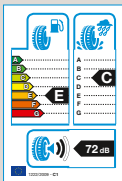

Kompletttrad Barum Polaris 5

Stahlfelge, schwarz, 16"
205/60 R16 96H XL
Bestellnummer: Z205606H3BLML0