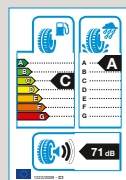

**Kompletttrad
Bridgestone BLIZZAK LM005**
Leichtmetallfelge Abrera II, silber, 16"
215/60 R16 99H
Bestellnummer: Z216606HASBLCO