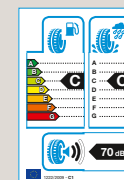

**Kompletttrad
Michelin PILOT ALPIN PA4**
Leichtmetallfelge Exclusive, schwarz, 18"
235/55 R18 104V XL

Bestellnummer: Z236558VT8MAT0

Mii electric

Ibiza

Arona

Leon

Ateca

Alhambra

Tarraco

Zubehoer