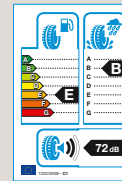

Kompletttrad Continental WinterContact TS 860

Leichtmetallfelge Mii electric, grau, 16"
185/50 R16 81H

Bestellnummer: Z185506HA12SCO