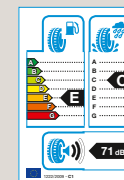

Komplettreifen Semperit MASTER-GRIP 2

Leichtmetallfelge Abrera II, anthrazit, 15"
185/65 R15 88T
Bestellnummer: Z185655TASASMO