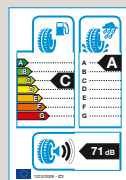

Komplettad Bridgestone BLIZZAK LM005

Stahlfelge, schwarz, 16"
205/55 R16 91H

Bestellnummer: Z205556H3BBEHO