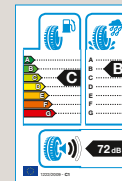

Kompletttrad Pirelli WINTER SOTTOZERO 3 Seal

Leichtmetallfelge Abrera II, anthrazit, 16"
205/60 R16 96H
Bestellnummer: Z204606HAAPZB0