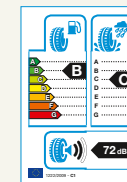

KOMPLETTRAD
CONTINENTAL WINTERCONTACT TS 860 S
Leichtmetallfelge Copper CUPRA, copper, 19"
245/40 R19 98V XL
Bestellnummer: Z246409V5FFTS0