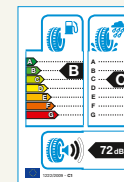

CUPRA ATECA & CUPRA ATECA LIMITED EDITION

*PERFORMANCE, DIE NICHT
ZU BREMSEN IST.*

Lass dich nicht vom Wetter aufhalten. Zeige deine Performance.
Mit Winterkomplettträgern, die Leistung und Design kombinieren.
Wie gemacht für deinen CUPRA Ateca.