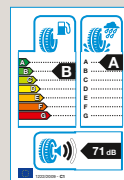

**Kompletttrad
Bridgestone BLIZZAK LM005**
Leichtmetallfelge Abrera II, schwarz, 17"
215/65 R17 99H

Bestellnummer: Z215657HABBLTO