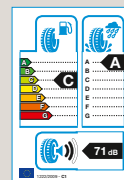

**Kompletttrad
Bridgestone BLIZZAK LM005**
Leichtmetallfelge Abrera II, anthrazit, 16"
215/60 R16 99H
Bestellnummer: Z216606HAABLCO