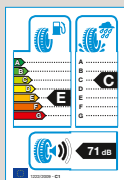

Komplettreifen Semperit MASTER-GRIP 2

Stahlfelge, schwarz, 15"
185/65 R15 88T
Bestellnummer: Z185655T3SBSMO