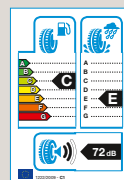

**Kompletttrad
Pirelli Scorpion Winter**
Leichtmetallfelge Abrera II, anthrazit, 17"
215/65 R17 99H

Bestellnummer: Z215657HAAZST9