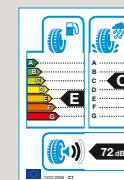

**Kompletttrad
Semperit MASTER-GRIP 2**
Leichtmetallfelge Abrera II, silber, 17"
215/65 R17 99H

Bestellnummer: Z215657HASSET9