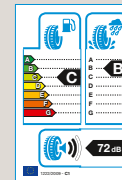

Kompletttrad Pirelli WINTER SOTTOZERO 3 Seal

Leichtmetallfelge Abrera II, schwarz, 16"
205/60 R16 96H
Bestellnummer: Z204606HAAPZB9