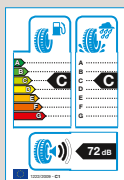

Tarraco

Zubehör

Der neue SEAT Leon

Lass dich begeistern.

Der neue SEAT Leon begeistert – und das auch bei Eis und Schnee. Dafür sorgen die perfekten Winterkomplettäder von deinem SEAT Partner.

Komplettad Barum Polaris 5