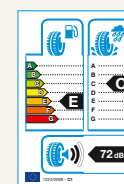

LIMITS?
KEINE LIMITS!

Grenzen sind dafür da, überwunden zu werden. Die Winterkomplettreder für deinen CUPRA Leon Sportstourer sorgen dafür, dass nichts dich stoppen kann.