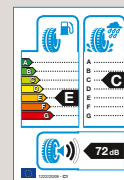

**Komplettrad
Continental WinterContact TS 830 P**
Leichtmetallfelge FR, brillantgrau, 18"
225/40 R18 92V XL

Bestellnummer: Z225408VHFACSO