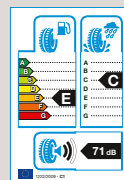

Komplettreifen Firestone Winterhawk 3

Leichtmetallfelge Abrera II, schwarz, 15"
185/65 R15 88T
Bestellnummer: Z185655TABPCF9

Mii electric

Ibiza

Arona

Leon

Ateca

Alhambra

Tarraco

Zubehör