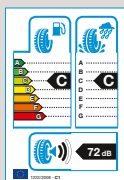

Tarraco

Zubehör

Leon

Hab Spaß.

Mit deinem SEAT Leon und den richtigen Winterkomplettködern kommt der Fahrspaß auch im Winter nicht zu kurz. Freu dich drauf.

Kompletttrad Barum Polaris 5

Stahlfelge, schwarz, 15"
195/65 R15 91T
Bestellnummer: Z195655T3BPLMO