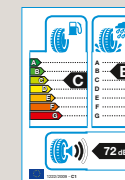

**Kompletttrad
Michelin PILOT ALPIN 5**
Leichtmetallfelge Performance, silber, 18"
225/50 R18 99V
Bestellnummer: Z226508VC8MBCO

Mii electric

Ibiza

Arona

Leon

Ateca

Alhambra

Tarraco

Zubehör