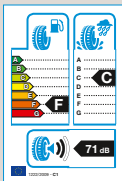

Mii electric

Mach's dir einfach.

Spaß am Winter zu haben ist eigentlich ganz einfach: Du setzt dich in deinen SEAT Mii electric mit den passenden Winterkomplettträgern – und los geht's.

Kompletttrad Barum Polaris 5

Stahlfelge, schwarz, 14"
165/70 R14 81T

Bestellnummer: Z165704T3BLML9