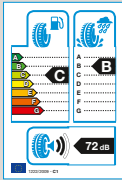

Komplettrad
Continental WinterContact TS 850 P
Leichtmetallfelge Exclusive, schwarz, 19"
235/50 R19 99V

Bestellnummer: Z235509VT9CPT0