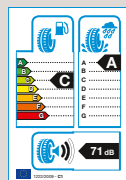

**Kompletttrad
Bridgestone BLIZZAK LM005**
Leichtmetallfelge Abrera II, anthrazit, 17"
215/55 R17 98V
Bestellnummer: Z216557VAABLCO