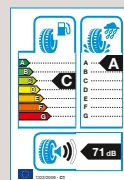

Original Radzierblende

für Stahlfelge, 15"
Bestellnummer: 5F0601147B WKR

Kompletttrad Bridgestone BLIZZAK LM005

Leichtmetallfelge Abrera II, silber, 16"
205/55 R16 91H
Bestellnummer: Z205556HASBEH9