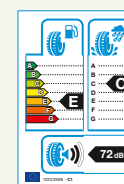

LEIDENSCHAFT, DIE NICHT
ZU STOPPEN IST.

Genieße Kraftentfaltung pur. Und lebe deine Leidenschaft.
Auf jeder Straße. Bei jedem Wetter. Denn dafür haben wir den
Leon CUPRA gebaut. Und unsere Winterkomplettäder.