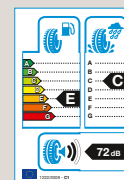

Komplettad Continental WinterContact TS 850 P

Leichtmetallfelge Kosta, silber, 17"
225/50 R17 98H XL

Bestellnummer: Z224507HA7CRA0