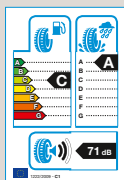

Ateca

Alhambra

Tarraco

Zubehör

Der neue SEAT Leon

**Komplettrad
Bridgestone BLIZZAK LM005**
Leichtmetallfelge Abrera II, schwarz, 16"
205/55 R16 91H

Bestellnummer: Z205556HABBEHO

**Komplettrad
Continental WinterContact TS 860**
Leichtmetallfelge XCELLENCE, silber, 17"
225/45 R17 94V XL