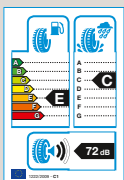

Komplettad Continental WinterContact TS 830 P

Leichtmetallfelge Abrera II, schwarz, 16"
205/60 R16 96H

Bestellnummer: Z204606HABCSA0