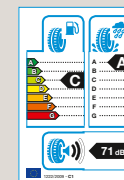

Kompletttrad Bridgestone BLIZZAK LM005

Leichtmetallfelge Abrera II, anthrazit, 16"
205/55 R16 91H
Bestellnummer: Z205556HAABEH9