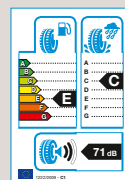

Komplettreifen Firestone Winterhawk 3

Leichtmetallfelge Abrera II, anthrazit, 15"
185/65 R15 88T
Bestellnummer: Z185655TAAPCF9