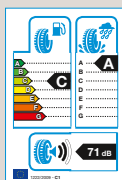

**Kompletttrad
Bridgestone BLIZZAK LM005**
Leichtmetallfelge Abrera II, silber, 17"
215/55 R17 98V
Bestellnummer: Z216557VASBLCO