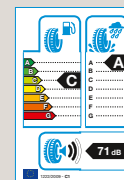

Komplettad Bridgestone BLIZZAK LM005

Leichtmetallfelge Abrera II, silber, 16"
205/55 R16 91H

Bestellnummer: Z205556HASBEHO